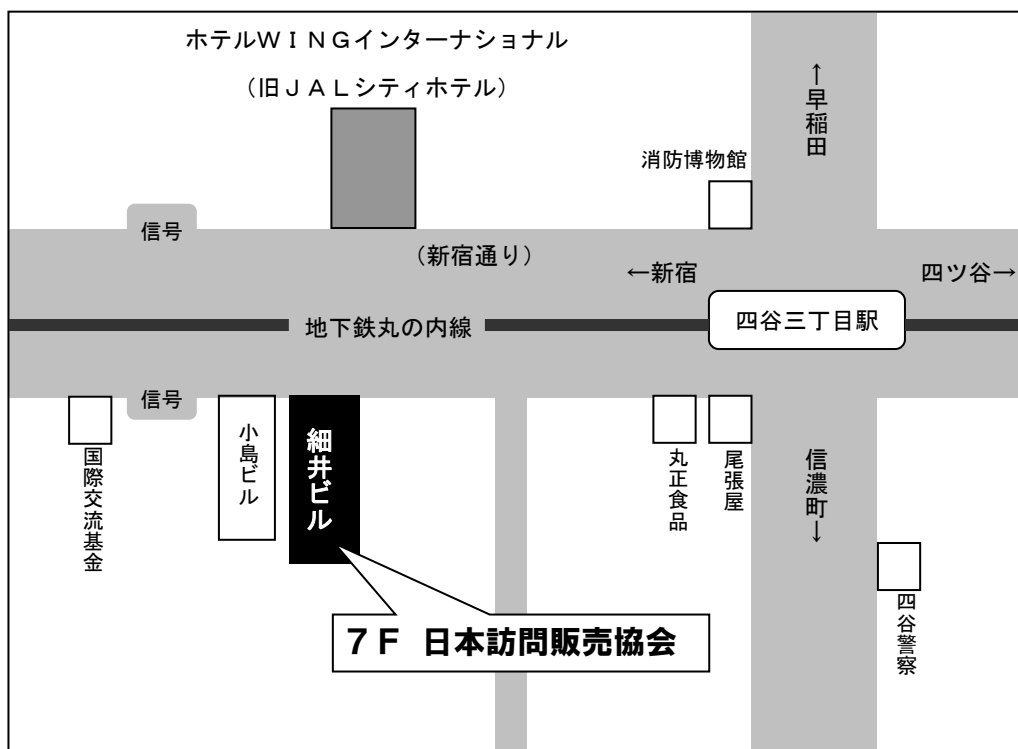

(協会案内図)

●地下鉄丸の内線 四谷三丁目駅 1番出口 徒歩3分

〒160-0004

東京都新宿区四谷4-1 細井ビル7F

公益社団法人日本訪問販売協会 事務局

TEL : 0-3357-6531 FAX : 03-3357-6585