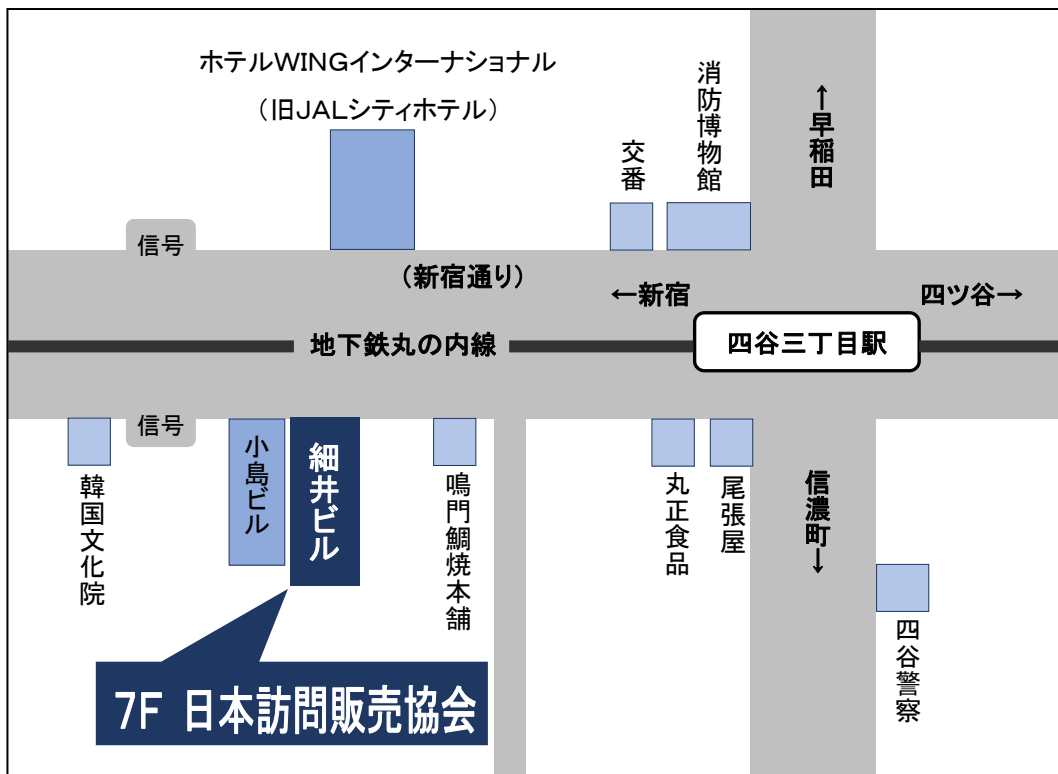

(協会案内図)

●地下鉄丸の内線 四谷三丁目駅 1番出口 徒歩3分

〒160-0004

東京都新宿区四谷4-1 細井ビル7F

公益社団法人日本訪問販売協会 事務局

TEL : 03-3357-6531

FAX : 03-3357-6585