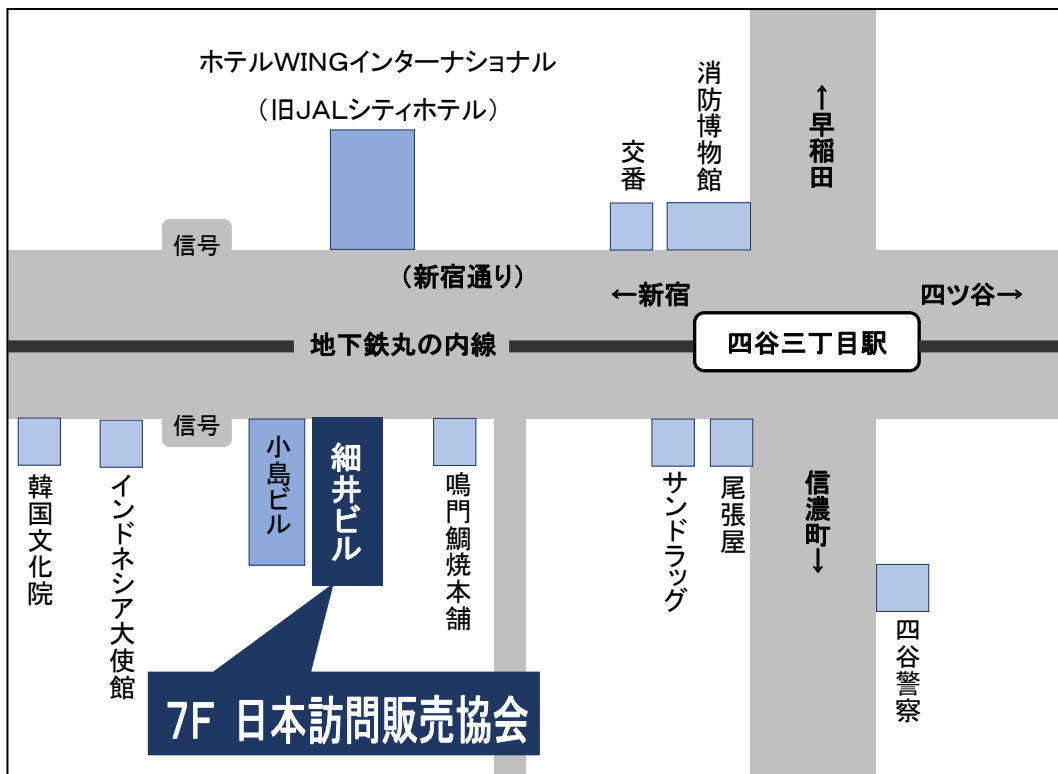

(協会案内図)

●地下鉄丸の内線 四谷三丁目駅 1番出口 徒歩3分

〒160-0004

東京都新宿区四谷4-1 細井ビル7F

公益社団法人日本訪問販売協会 事務局

TEL : 03-3357-6531

FAX : 03-3357-6585